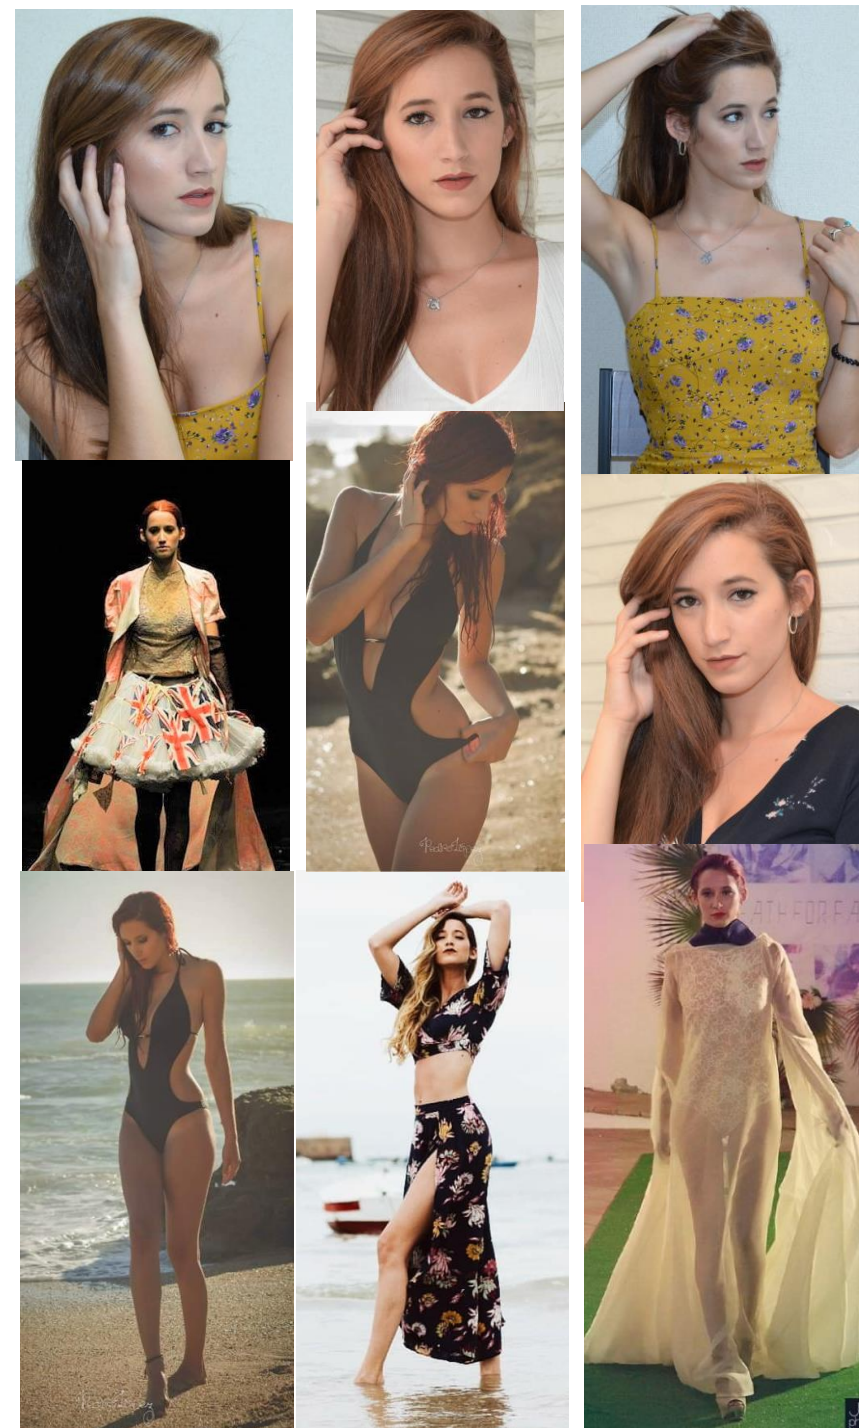

Maria Del Pilar

マリア デルピラル

Ht 175 B87 W63 H90 S25.5

Brown/Brown

Isop Model Agency

Tel 03-6693-6428

Fax 03-6674-4027

www.facebook.com/isop.model